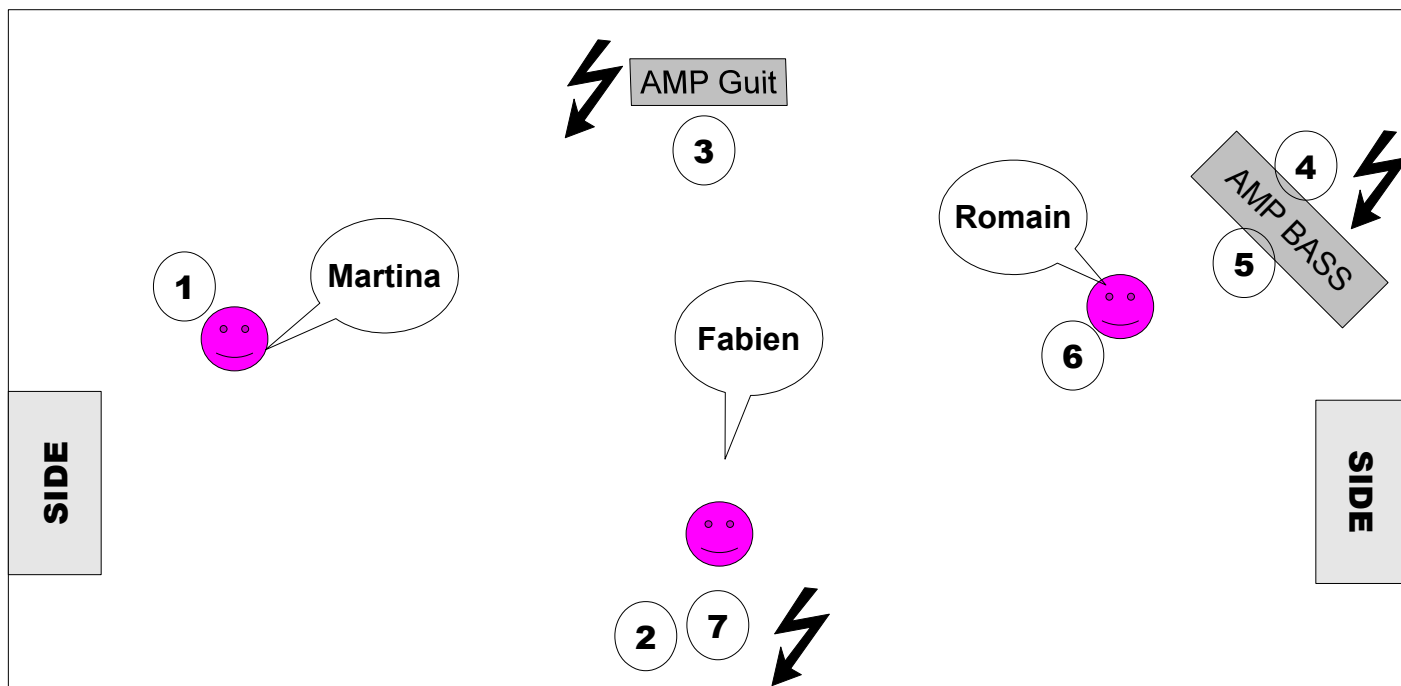

FABIEN BOEUF

Dans les cordes

Fiche technique (mars 2016)

Contact: Fabien 06 09 94 82 76

Fabien: guitare + chant Lead

Romain: beat box + basse + tambourin

Claire: Violoncelle

Patch

N°	Instrument	Micro	Pied	Insert
1	Violoncelle	DPA 4099 (fourni)		
2	Guitare acc F	DI		
3	Guitare élec F	E609 / SM57	Petit pied perche	
4	Bass	DI (fourni)		Compresseur1
5	Bass	Audix I5/équivalent	Petit pied perche	
6	Beatbox	Béta 87 (fourni)	Grand pied perche	Compresseur 2
7	Lead	Béta 58	Grand pied perche	Compresseur 3

- Diffusion : système professionnel calé (en phase) avec sub bass adapté
- 1 EQ 2x31 bandes - 3 comp, - 1 Reverb (Lexicon, TC Electronic), 1 Delay
- Retour : 3 circuits
- Sur scène : 5 petites bouteilles d'eau
- **Après installation, prévoir 1h de Balance**