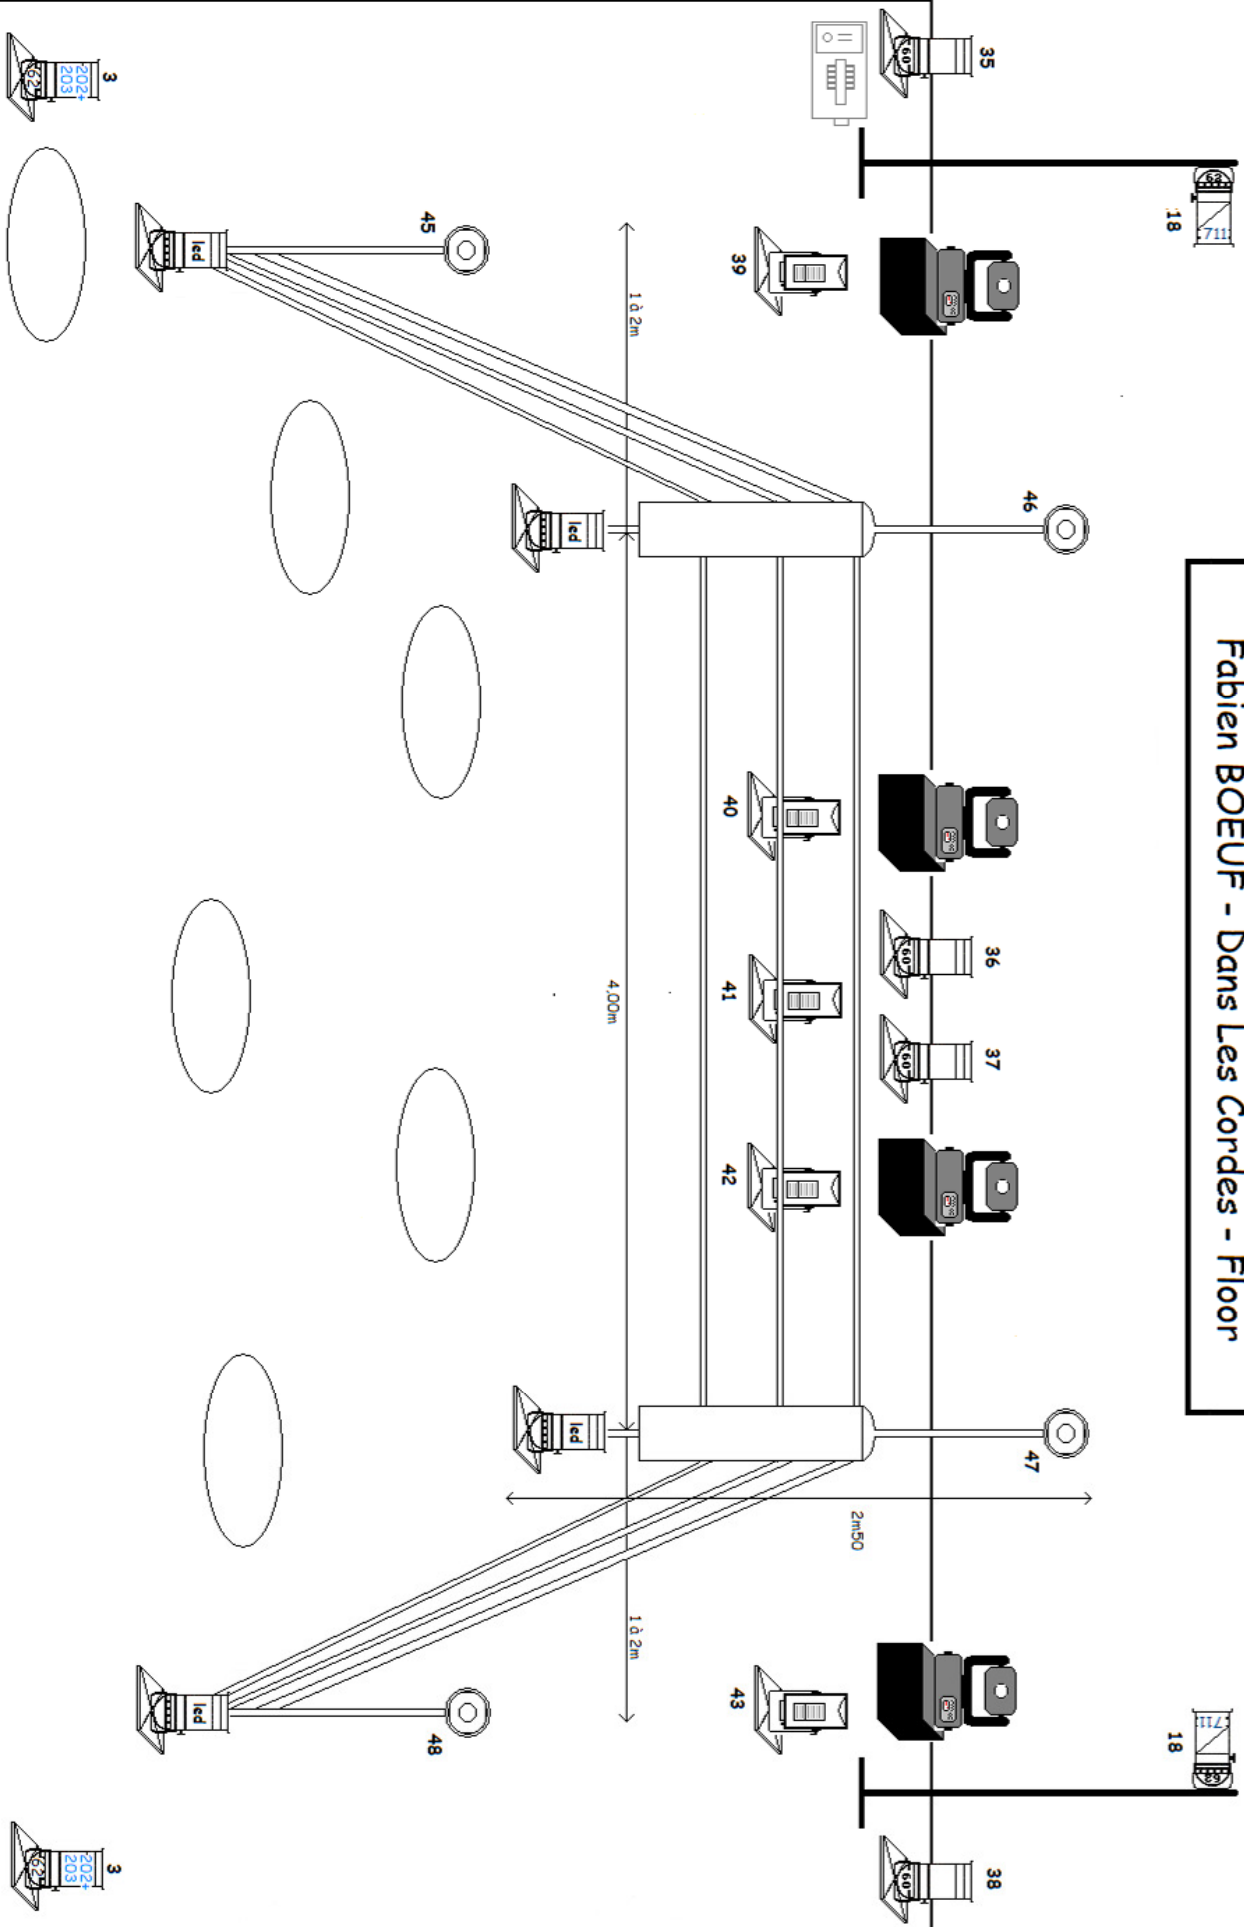

Fabien BOEUF - Dans Les Cordes - Floor

legendes
 6 PAR 64 cp62
 12 PAR 64 cp60
 18 PAR 64 cp61

2 série d'ACL

5 pc 2000W

2 FL1300

9 VL2500 Spot

6 Découpe RJ 714 SXII

6 Découpe RJ 614 S+Iris

Consoles de préférence :
 -- Avolites Pearl 2010
 -- ou Grand MA Ultralite

Nous venons avec notre décors.
 Nous avons besoin idéalement de :
 -- 12 peintes de 10Kg, 6 au minimum pour le sécurisé.
 -- 4 charges électriques (nos lustres ne font que 60w chacun)
 -- 1 circuit direct et d'une sortie DMX pour nos projecteurs à LED